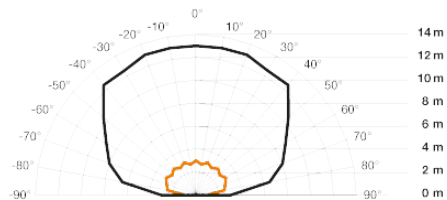

### Характеристики

Артикул:	<b>034696</b>
Функции	<b>контроль территории площадью до 200 м2. Для улицы и интерьера. Для улицы и интерьера</b>
Класс защиты	<b>II</b>
Тип сенсора	<b>инфракрасный</b>
Цвет	<b>белый</b>
Степень защиты	<b>IP 54</b>
Рекомендуемая высота установки	<b>2-2,5 м</b>
Установка	<b>накладной, настенный</b>
Возможности регулировки, ограничение дистанции срабатывания	<b>точная регулировка с помощью заслонок (в комплекте)</b>
Постоянное включение на 4 часа	<b>нет</b>
Дальность действия	<b>Положение 1: макс. 12 м тангенциально, Положение 2: макс. 5 м, с температурной стабилизацией</b>
Размеры (ВхШхГ)	<b>120 x 78 x 55 мм</b>
Сенсорика	<b>Положение 1: 10 уровней обнаружения, 504 зон переключения Положение 2: 9 уровней обнаружения, 412 зон переключения</b>
Угол охвата датчика	<b>180° по горизонтали, 90° по вертикали и защитой от подкрадывания</b>
Напряжение	<b>220-240 В, 50/60 Гц</b>
Параллельное включение	<b>да (При использовании нескольких сенсоров их следует подключать к одной фазе! Можно включить параллельно до 10 сенсоров)</b>