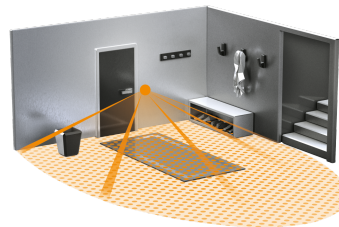

### Характеристики

Артикул:	<b>034696</b>
Функции	<b>контроль территории площадью до 200 м2. Для улицы и интерьера. Для улицы и интерьера</b>
Класс защиты	<b>II</b>
Тип сенсора	<b>инфракрасный</b>
Цвет	<b>белый</b>
Степень защиты	<b>IP 54</b>
Рекомендуемая высота установки	<b>2-2,5 м</b>
Установка	<b>накладной, настенный</b>
Возможности регулировки, ограничение дистанции срабатывания	<b>точная регулировка с помощью заслонок (в комплекте)</b>
Постоянное включение на 4 часа	<b>нет</b>
Дальность действия	<b>Положение 1: макс. 12 м тангенциально, Положение 2: макс. 5 м, с температурной стабилизацией</b>
Размеры (ВхШхГ)	<b>120 x 78 x 55 мм</b>
Сенсорика	<b>Положение 1: 10 уровней обнаружения, 504 зон переключения Положение 2: 9 уровней обнаружения, 412 зон переключения</b>
Угол охвата датчика	<b>180° по горизонтали, 90° по вертикали и защитой от подкрадывания</b>
Напряжение	<b>220-240 В, 50/60 Гц</b>
Параллельное включение	<b>да (При использовании нескольких сенсоров их следует подключать к одной фазе! Можно включить параллельно до 10 сенсоров)</b>