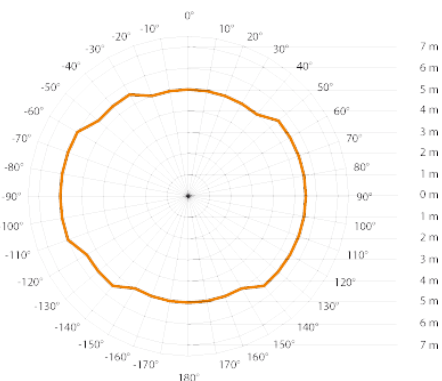

Высокочастотный датчик движения Steinel HF 3360 SQUARE KNX UP

Характеристики

Артикул:	033774
Степень защиты	IP 20
Класс защиты	II
Постоянное включение на 4 часа	да
Цвет	белый
KNX контроль по фото-сенсору	свет вкл/выкл, учитывая уровень внешнего освещения
KNX доп. контроль	уровень света, функция охраны
Напряжение	по шине KNX
Интерфейс	KNX
Материал	пластик, устойчивый к УФ-излучению
Сенсорика	5,8 Гц высокой частоты; мощность сигнала:
Тип сенсора	высокочастотный
KNX контроль света	2 канала, включая диммирование и базовый свет
KNX контроль присутствия	определение независимо от уровня окружающего освещения.
KNX контроль ОВК	определение независимо от уровня внешнего освещения.
Возможности регулировки, ограничение дистанции срабатывания	механическая регулировка дальности действия с точностью до метра с помощью поворотного регулятора
Дальность действия	макс. 8 м по кругу
Задержка включения	1 - 255 мин.
Рекомендуемая высота установки	2-2,8 м

Температурный диапазон	-20°C до +50°C
Угол охвата датчика	360° при угле раствора 140°, сквозь стекло, дерево и тонкие стены
Установка сумеречного порога	2-2000 лк
Размеры (ВхШхГ)	64 x 94 x 94 мм
Комплектующие, дополнительно	пульт д/у RC6 KNX, RC7 KNX, Smart Remote (приобретаются отдельно)
Установка	внутренний, встраиваемый, потолочный, настенный