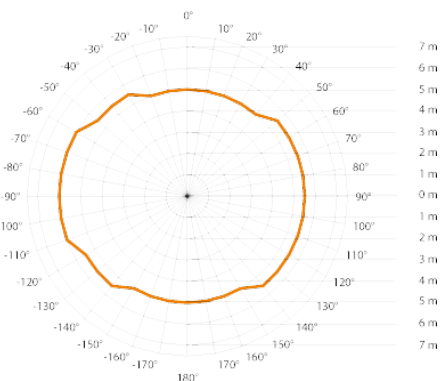

Высокочастотный датчик движения Steinel HF 3360 ROUND KNX AP

Характеристики

Артикул:	033767
Класс защиты	II
Постоянное включение на 4 часа	да
Цвет	белый
KNX контроль по фото-сенсору	свет вкл/выкл, учитывая уровень внешнего освещения
KNX доп. контроль	уровень света, функция охраны
Напряжение	по шине KNX
Материал	пластик, устойчивый к УФ-излучению
Сенсорика	5,8 Гц высокой частоты; мощность сигнала:
Тип сенсора	высокочастотный
KNX контроль света	2 канала, включая диммирование и базовый свет
KNX контроль присутствия	определение независимо от уровня окружающего освещения.
KNX контроль ОВК	определение независимо от уровня внешнего освещения.
Степень защиты	IP 54
Возможности регулировки, ограничение дистанции срабатывания	механическая регулировка дальности действия с точностью до метра с помощью поворотного регулятора
Дальность действия	макс. 8 м по кругу
Задержка включения	1 - 255 мин.
Размеры (ВхШхГ)	52 x Ø 126 мм
Рекомендуемая высота установки	2-2,8 м

Температурный диапазон	-20°C до +50°C
Угол охвата датчика	360° при угле раствора 140°, сквозь стекло, дерево и тонкие стены
Установка сумеречного порога	2-2000 лк
Комплектуемые, дополнительно	пульт д/у RC6 KNX, RC7 KNX, Smart Remote (приобретаются отдельно)
Установка	внутренний, накладной, потолочный, настенный