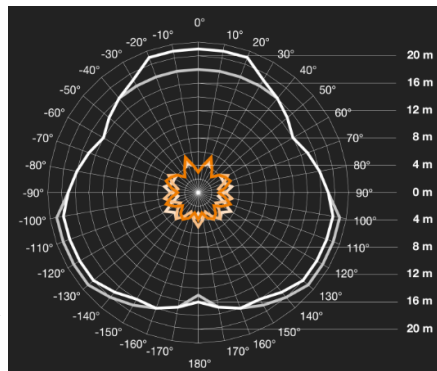

### Характеристики

Артикул:	<b>033613</b>
Степень защиты	<b>IP 20</b>
Класс защиты	<b>II</b>
Цвет	<b>белый</b>
KNX контроль присутствия	<b>определение независимо от уровня окружающего освещения</b>
KNX доп. контроль	<b>уровень света, функция охраны</b>
Напряжение	<b>по шине KNX</b>
Тип сенсора	<b>пассивный инфракрасный</b>
Угол охвата датчика	<b>360°</b>
Интерфейс	<b>KNX</b>
KNX контроль света	<b>2 канала, включая диммирование и базовый свет</b>
KNX контроль по фото-сенсору	<b>свет вкл/выкл, учитывая уровень внешнего освещения.</b>
KNX контроль ОВК	<b>определение независимо от уровня внешнего освещения</b>
Установка сумеречного порога	<b>2 - 2000 люкс</b>
Сенсорика	<b>11 уровней обнаружения, 1416 зон переключения</b>
Установка	<b>встраиваемый, потолочный</b>
Задержка включения	<b>1 - 255</b>
Материал	<b>устойчивый к УФ-лучам пластик (корпус), HDPE (линза)</b>
Площадь зоны тангенциального движения PIR	<b>макс. 20 м (тангенциально)</b>
Рекомендуемая высота установки	<b>4-14 м</b>