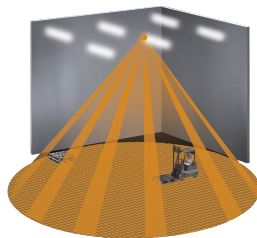

## Датчик движения для склада Steinel IS 3360 MX Highbay SQUARE KNX UP

### Характеристики

Артикул:	<b>033613</b>
Степень защиты	<b>IP 20</b>
Класс защиты	<b>II</b>
Цвет	<b>белый</b>
KNX контроль присутствия	<b>определение независимо от уровня окружающего освещения</b>
KNX доп. контроль	<b>уровень света, функция охраны</b>
Напряжение	<b>по шине KNX</b>
Тип сенсора	<b>пассивный инфракрасный</b>
Угол охвата датчика	<b>360°</b>
Интерфейс	<b>KNX</b>
KNX контроль света	<b>2 канала, включая диммирование и базовый свет</b>
KNX контроль по фото-сенсору	<b>свет вкл/выкл, учитывая уровень внешнего освещения.</b>
KNX контроль ОВК	<b>определение независимо от уровня внешнего освещения</b>
Установка сумеречного порога	<b>2 - 2000 люкс</b>
Сенсорика	<b>11 уровней обнаружения, 1416 зон переключения</b>
Установка	<b>встраиваемый, потолочный</b>
Задержка включения	<b>1 - 255</b>
Материал	<b>устойчивый к УФ-лучам пластик (корпус), HDPE (линза)</b>
Площадь зоны тангенциального движения PIR	<b>макс. 20 м (тангенциально)</b>
Рекомендуемая высота установки	<b>4-14 м</b>

Температурный диапазон	<b>-20°C до +50°</b>
Размеры (ВхШхГ)	<b>54 x 94 x 94 мм</b>
Комплектующие, дополнительно	<b>пульт д/у RC6 KNX, RC7 KNX, Smart Remote (приобретаются отдельно)</b>