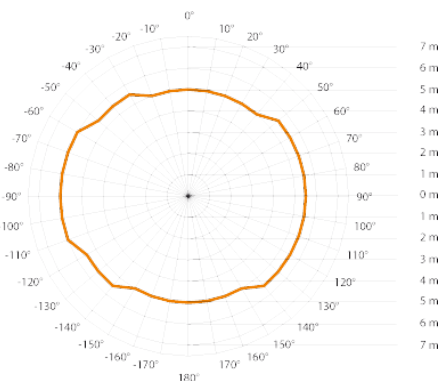

Высокочастотный датчик движения Steinel HF 3360 SQUARE KNX AP

Характеристики

Артикул:	011673
Класс защиты	II
Постоянное включение на 4 часа	да
Цвет	белый
KNX контроль по фото-сенсору	свет вкл/выкл, учитывая уровень внешнего освещения
KNX доп. контроль	уровень света, функция охраны
Напряжение	по шине KNX
Материал	пластик, устойчивый к УФ-излучению
Сенсорика	5,8 Гц высокой частоты; мощность сигнала:
Тип сенсора	высокочастотный
KNX контроль света	2 канала, включая диммирование и базовый свет
KNX контроль присутствия	определение независимо от уровня окружающего освещения.
KNX контроль ОВК	определение независимо от уровня внешнего освещения.
Степень защиты	IP 54
Возможности регулировки, ограничение дистанции срабатывания	механическая регулировка дальности действия с точностью до метра с помощью поворотного регулятора
Дальность действия	макс. 8 м по кругу
Задержка включения	1 - 255 мин.
Рекомендуемая высота установки	2-2,8 м
Температурный диапазон	-20°C до +50°C

Угол охвата датчика	360° при угле раствора 140°, сквозь стекло, дерево и тонкие стены
Установка сумеречного порога	2-2000 лк
Размеры (ВхШхГ)	52 x 95 x 95 мм
Комплектующие, дополнительно	пульт д/у RC6 KNX, RC7 KNX, Smart Remote (приобретаются отдельно)
Установка	внутренний, накладной, потолочный, настенный