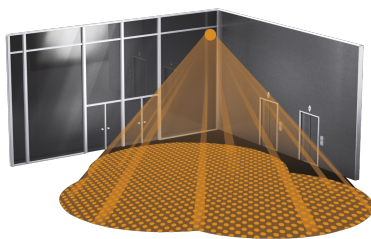

Датчик движения Steinel IS 3360 SQUARE KNX AP

Характеристики

Артикул:	011635
Класс защиты	II
Постоянное включение на 4 часа	да
Рекомендуемая высота установки	2,5-4 м
Цвет	белый
KNX контроль присутствия	определение независимо от уровня окружающего освещения
KNX доп. контроль	уровень света, функция охраны
Задержка включения	1 - 255 мин
Напряжение	по шине KNX
Тип сенсора	пассивный инфракрасный
KNX контроль по фото-сенсору	свет вкл/выкл, учитывая уровень внешнего освещения
Интерфейс	KNX
KNX контроль света	2 канала, включая диммирование и базовый свет
Степень защиты	IP 54
Установка сумеречного порога	2-2000 лк
KNX контроль ОВК	определение независимо от уровня внешнего освещения
Возможности регулировки, ограничение дистанции срабатывания	точная регулировка с помощью заслонок (в комплекте)
Материал	Пластик, устойчивый к УФ-излучению (корпус), HDPE (линза)
Сенсорика	11 уровней обнаружения, 1416 зон переключения

Температурный диапазон	от - 20° до + 50°
Угол охвата датчика	360° при угле раствора 180° и защитой от подкрадывания
Установка	накладной, потолочный
Размеры (ВхШхГ)	65 x 95 x 95 мм
Дальность действия	Ø 20 м тангециально
Комплектующие, дополнительно	пульт д/у RC6 KNX, RC7 KNX, Smart Remote (приобретаются отдельно)