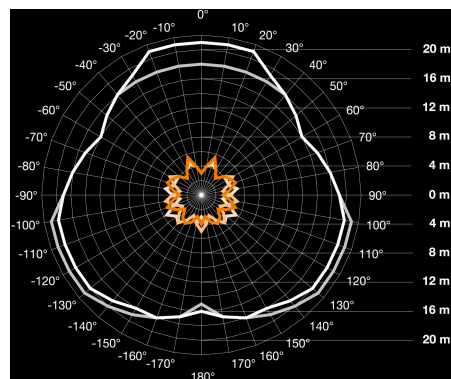

Датчик движения Steinel IS 3360 SQUARE KNX AP

Характеристики

Артикул:	011635
Класс защиты	II
Постоянное включение на 4 часа	да
Рекомендуемая высота установки	2,5-4 м
Цвет	белый
KNX контроль присутствия	определение независимо от уровня окружающего освещения
KNX доп. контроль	уровень света, функция охраны
Задержка включения	1 - 255 мин
Напряжение	по шине KNX
Тип сенсора	пассивный инфракрасный
KNX контроль по фото-сенсору	свет вкл/выкл, учитывая уровень внешнего освещения
Интерфейс	KNX
KNX контроль света	2 канала, включая диммирование и базовый свет
Степень защиты	IP 54
Установка сумеречного порога	2-2000 лк
KNX контроль ОВК	определение независимо от уровня внешнего освещения
Возможности регулировки, ограничение дистанции срабатывания	точная регулировка с помощью заслонок (в комплекте)
Материал	Пластик, устойчивый к УФ-излучению (корпус), HDPE (линза)
Сенсорика	11 уровней обнаружения, 1416 зон переключения

Температурный диапазон	от - 20° до + 50°
Угол охвата датчика	360° при угле раствора 180° и защитой от подкрадывания
Установка	накладной, потолочный
Размеры (ВхШхГ)	65 x 95 x 95 мм
Дальность действия	Ø 20 м тангециально
Комплектующие, дополнительно	пульт д/у RC6 KNX, RC7 KNX, Smart Remote (приобретаются отдельно)