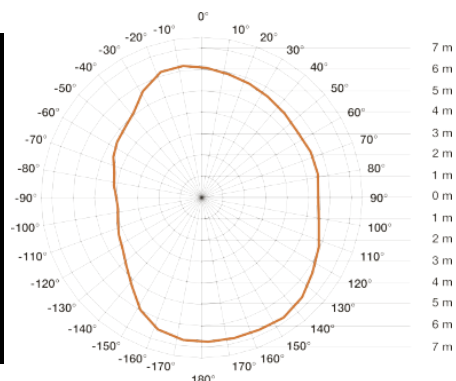

### Характеристики

Артикул:	<b>007683</b>
Цвет	<b>серебристый</b>
Срок работы диодов (ламп)	<b>50000 часов</b>
Класс защиты	<b>I</b>
Степень защиты	<b>IP66</b>
Напряжение	<b>220-240 В, 50/60 Гц</b>
Плафон	<b>ударопрочный пластик</b>
Рекомендуемая высота установки	<b>до 3,5 м</b>
Индекс цветопередачи	<b>Ra ≥ 80</b>
Температурный диапазон	<b>от -20° до +30°</b>
Цветовая температура	<b>4000 К</b>
Размеры (ВхШхГ)	<b>105 x 1583 x 105 мм</b>
Потребляемая мощность, Вт	<b>45</b>
Световая отдача	<b>5570 лм</b>
Световая эффективность	<b>124 лм/Вт</b>