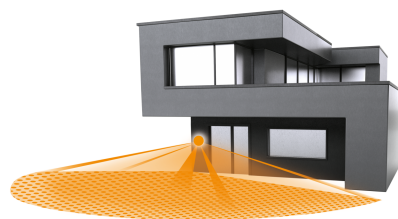

Уличный светильник Steinel L 825 LED iHF silver

Характеристики

Артикул:	007171
Класс защиты	II
Постоянное включение на 4 часа	да, с помощью выключателя
Цвет	серебристый
Тип сенсора	iHF (интеллектуальная высокочастотная технология)
Возможности регулировки, ограничение дистанции срабатывания	механическая регулировка дальности действия с точностью до метра с помощью поворотного регулятора на светильнике
Установка сумеречного порога	2-2000 лк.; с помощью поворотного регулятора на светильнике
Рекомендуемая высота установки	2-3 м
Установка	настенный
Мягкий пуск	да
Напряжение	230-240 В, 50 Гц
Задержка включения	5 сек. - 15 мин.; с помощью поворотного регулятора на светильнике
Угол охвата датчика	180° с защитой от подкрадывания
Степень защиты	IP 44
Срок работы диодов (ламп)	50000 часов
Тип ламп	LED
Цветовая температура	3000 К
Плафон	устойчивый к УФ-лучам пластик - белый матовый
Основание	алюминий

Базовая яркость (дежурный режим)

10%, 4 режима - 0 мин. = Плавное включение света / нет базовой яркости (ВЫКЛ.), начиная с установленного значения сумеречного порога; 10 мин. = плавное включение света + базовая яркость 10 мин.; 30 мин. = плавное включение света + базовая яркость 30 мин.; луна = плавное включение света + базовая яркость всю ночь. Механическая регулировка с помощью поворотного регулятора на светильнике

Дальность действия

1 - 7 м

Потребляемая мощность, Вт

12

Размеры (ВхШхГ)

331 x 157 x 95,1 мм

Световая отдача

770 лм