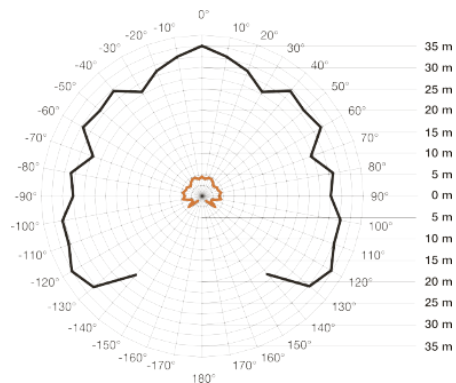

Датчик движения Steinel sensIQ S KNX silver

Характеристики

Артикул:	004040
Функции	Отдельная оценка по пиросенсорам: 1- 4 сенсоров. (связанный с яркостью, задержка (в мин.), telegram type, настройка порога включения, при определенном уровне дневного света)
Класс защиты	II
Напряжение	за счет напряжения шины KNX
Постоянное включение на 4 часа	да
KNX контроль по фото-сенсору	свет вкл/выкл, учитывая уровень внешнего освещения
KNX доп. контроль	уровень света, функция охраны
Тип сенсора	пассивный инфракрасный
Материал	пластик, устойчивый к УФ-излучению (корпус), HDPE (линза)
Интерфейс	KNX
Степень защиты	IP 54
Задержка включения	1 - 255 мин.
Рекомендуемая высота установки	2-2,5 м
Установка	накладной, настенный
Установка сумеречного порога	2 - 2000 люкс
Температурный диапазон	от - 20° до + 50°
KNX контроль света	2 канала, включая базовый свет

KNX контроль присутствия	определение независимо от уровня окружающего освещения. Контроль зон: персональное управление каждым пиросенсором и зоной обнаружения, функция охраны: обнаружение движения на близком расстоянии с помощью мини-пиросенсоров
Возможности регулировки, ограничение дистанции срабатывания	механическая регулировка дальности действия с точностью до метра с помощью поворотных регуляторов в 3-х различных направлениях, независимо друг от друга, при макс. дальности действия в 300°, а также с помощью заслонок (в комплекте)
Сенсорика	4 сенсора, 6 уровней регистрации для дальней зоны и 5 для защиты от подкрадывания, 1360 зон переключения
Угол охвата датчика	300° при угле раствора 180° + функция защита от подкрадывания и контролем обратного поля; возможно посегментное исключение регистрации
Цвет	стальной
Дальность действия	3 x 20 м, настраиваемое в 3 направлениях.
Мягкий пуск	да
Размеры (ВхШхГ)	114 x 74 x 128 мм
Комплектующие, дополнительно	пульт д/у RC1 + угловой кронштейн (в комплекте) / Smart Remote (приобретается отдельно)