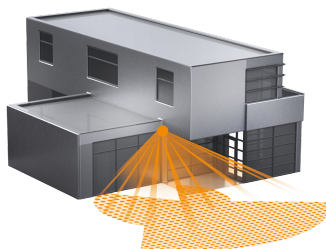

Датчик движения Steinel sensIQ S KNX silver

Характеристики

Артикул:	004040
Функции	Отдельная оценка по пиросенсорам: 1- 4 сенсоров. (связанный с яркостью, задержка (в мин.), telegram type, настройка порога включения, при определенном уровне дневного света)
Класс защиты	II
Напряжение	за счет напряжения шины KNX
Постоянное включение на 4 часа	да
KNX контроль по фото-сенсору	свет вкл/выкл, учитывая уровень внешнего освещения
KNX доп. контроль	уровень света, функция охраны
Тип сенсора	пассивный инфракрасный
Материал	пластик, устойчивый к УФ-излучению (корпус), HDPE (линза)
Интерфейс	KNX
Степень защиты	IP 54
Задержка включения	1 - 255 мин.
Рекомендуемая высота установки	2-2,5 м
Установка	накладной, настенный
Установка сумеречного порога	2 - 2000 люкс
Температурный диапазон	от - 20° до + 50°
KNX контроль света	2 канала, включая базовый свет

KNX контроль присутствия	определение независимо от уровня окружающего освещения. Контроль зон: персональное управление каждым пиросенсором и зоной обнаружения, функция охраны: обнаружение движения на близком расстоянии с помощью мини-пиросенсоров
Возможности регулировки, ограничение дистанции срабатывания	механическая регулировка дальности действия с точностью до метра с помощью поворотных регуляторов в 3-х различных направлениях, независимо друг от друга, при макс. дальности действия в 300°, а также с помощью заслонок (в комплекте)
Сенсорика	4 сенсора, 6 уровней регистрации для дальней зоны и 5 для защиты от подкрадывания, 1360 зон переключения
Угол охвата датчика	300° при угле раствора 180° + функция защита от подкрадывания и контролем обратного поля; возможно посегментное исключение регистрации
Цвет	стальной
Дальность действия	3 x 20 м, настраиваемое в 3 направлениях.
Мягкий пуск	да
Размеры (ВхШхГ)	114 x 74 x 128 мм
Комплектующие, дополнительно	пульт д/у RC1 + угловой кронштейн (в комплекте) / Smart Remote (приобретается отдельно)