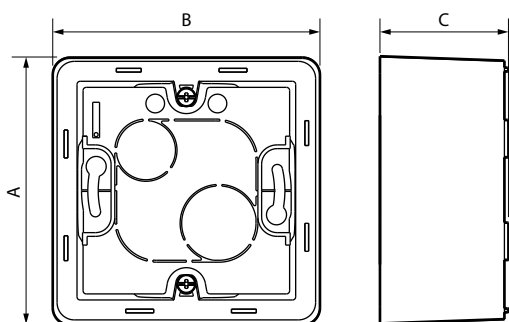

### 1. НАЗНАЧЕНИЕ

Горизонтальная или вертикальная установка.

Отверстие 20 x 15,5 мм, 32 x 12,5 мм, 40 x 20 мм для ввода миниплнтуса и Ø 20 мм для кабеля.

Монтажные коробки используют для установки механизмов.

### 2. СОСТАВ СЕРИИ

Описание	Белый	Слоновая кость	Алюминий	Антрацит
Одноместная монтажная коробка для открытой установки	6 739 80	6 739 81	6 739 82	6 739 83
Двухместная монтажная коробка* для открытой установки	6 739 90	6 739 91	6 739 92	6 739 93

\* Двухместная монтажная коробка с перегородкой для слаботочных и силовых цепей.

### 3. ГАБАРИТНЫЕ РАЗМЕРЫ (мм)