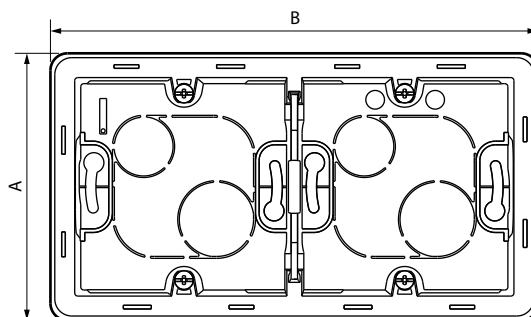

3. ГАБАРИТНЫЕ РАЗМЕРЫ (мм) (продолжение)

	A	B	C
1-местная	86	86	41,5
2-местная	86	157	41,5

4. ХАРАКТЕРИСТИКИ МАТЕРИАЛА

Материал: АБС

Перегородка: поликарбонат

Цвет: Белый RAL 9003

Слоновая кость RAL 1013

Окрашенный алюминий (C003A)

Окрашенный антрацит (C008A)

Стойкость к УФ-излучению

Не содержит галогенов

Огнестойкость: 650 °C / 30 с