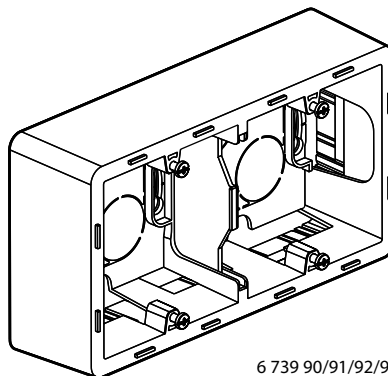

6 739 90/91/92/93

1. НАЗНАЧЕНИЕ

Горизонтальная или вертикальная установка.

Отверстие 20 x 15,5 мм, 32 x 12,5 мм, 40 x 20 мм для ввода миниплнтуса и Ø 20 мм для кабеля.

Монтажные коробки используют для установки механизмов.

2. СОСТАВ СЕРИИ

Описание	Белый	Слоновая кость	Алюминий	Антрацит
Одноместная монтажная коробка для открытой установки	6 739 80	6 739 81	6 739 82	6 739 83
Двухместная монтажная коробка* для открытой установки	6 739 90	6 739 91	6 739 92	6 739 93

* Двухместная монтажная коробка с перегородкой для слаботочных и силовых цепей.