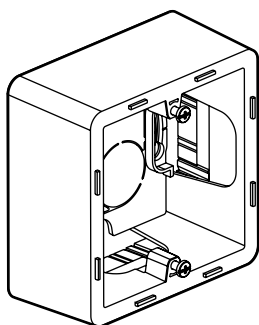

Inspira™ Монтажные коробки для открытой установки

Кат. №(№): 6 739 80/81/82/83/90/91/92/93

6 739 80/81/82/83