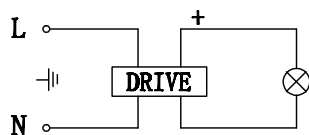

ВНИМАНИЕ!

В случае возникновения каких-либо сомнений следует обратиться за помощью к квалифицированному электрику.

DL18391/11WW Black/Gold