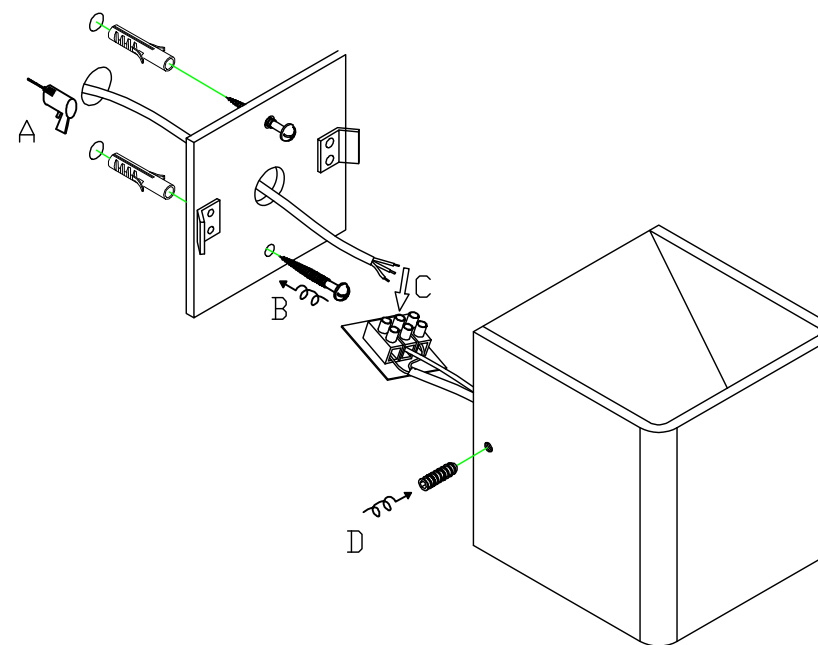

D^{nolux}

Цвет корпуса: Черный/золото
Мощность: 1x6Вт при токе 700 мА
Цветовая температура: 3000K
Световой поток: 438 Lm
Степень защиты: IP20
Габариты, мм: D100x100 H100
Производитель светодиодов: CITIZEN LED
Источник питания в комплекте
Гарантия: 2 года

DL18391/11WW Black/Gold

ИНСТРУКЦИЯ ПО УСТАНОВКЕ

1. Перед установкой убедитесь, что питание отключено.
2. Для установки или замены лампы выполните пошаговые действия как показано на рисунке.
 - A. Просверлив отверстие, вытяните электрические провода.
 - B. Закрепите монтажный кронштейн на стене при помощи винтов.
 - C. Подсоедините электрические провода к клеммной колодке.
 - D. Закрепите осветительный прибор на пластине основания при помощи винтов.
3. После выполнения этих шагов затяните винты, убедившись в надежности крепления. Затем подайте питание.