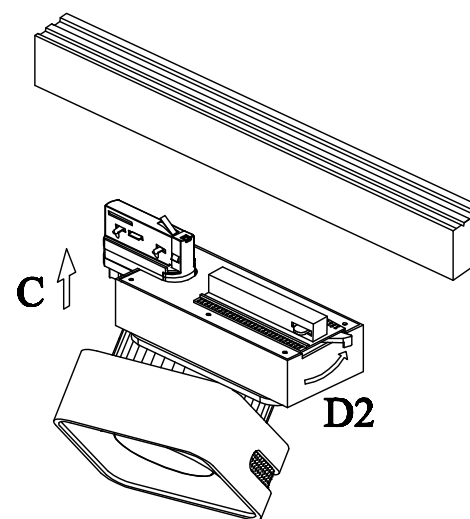

D nolux

Цвет корпуса: Белый
Мощность: 40Вт при токе 1000 мА
Цветовая температура: 3000K
Световой поток: 3400 Lm
Угол рассеивания: 60°
Степень защиты: IP20
Габариты, мм: D130x130 H80
Производитель светодиодов: SHARP LED
Источник питания в комплекте
Гарантия: 2 года

DL18409/11WW-Track SQ White

ИНСТРУКЦИЯ ПО УСТАНОВКЕ

1. Перед установкой убедитесь, что питание отключено.
2. Для установки или замены лампы выполните пошаговые действия как показано на рисунке.
  - A. Перевести переключатель в положение OFF.
  - B. Перевести переключатель из положения OFF в положение 1.
  - C. Установить светильник в шинопровод.
  - D. Перевести переключатели светильника согласно рисунку D1,D2.
  - E. Установить переключатель в нужное положение.
3. После выполнения этих шагов затяните винты, убедившись в надежности крепления. Затем подайте питание.

ИНСТРУКЦИЯ ПО ОЧИСТКЕ

1. Перед очисткой убедитесь, что питание отключено.
2. Для очистки лампы используйте только мягкую ветошь, для удаления устойчивых загрязнений смочите ветошь мягким моющим средством.
3. Предупреждение. Запрещается применять спирт или другие растворители!

ВНИМАНИЕ!

В случае возникновения каких-либо сомнений следует обратиться за помощью к квалифицированному электрику.

DL18409/11W
W-Track SQ White