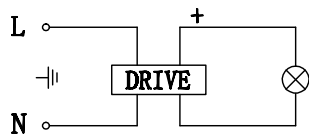

ВНИМАНИЕ!

В случае возникновения каких-либо сомнений следует обратиться за помощью к квалифицированному электрику.