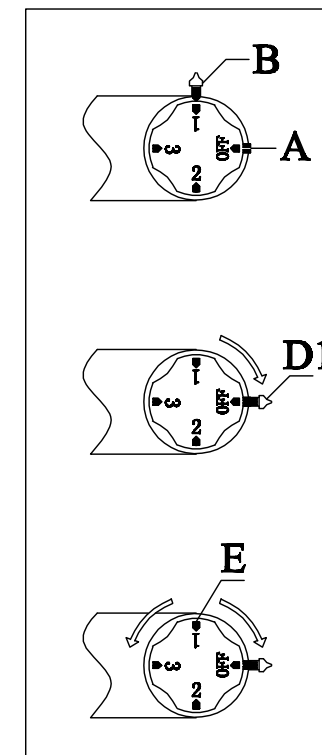

D nolux

Цвет корпуса: Белый
Мощность: 40Вт при токе 1000 мА
Цветовая температура: 3000K
Световой поток: 3400 Lm
Угол рассеивания: 60°
Степень защиты: IP20
Габариты, мм: D130x130 H80
Производитель светодиодов: SHARP LED
Источник питания в комплекте
Гарантия: 2 года

DL18409/11WW-Track SQ White

ИНСТРУКЦИЯ ПО УСТАНОВКЕ

1. Перед установкой убедитесь, что питание отключено.
2. Для установки или замены лампы выполните пошаговые действия как показано на рисунке.
 - A. Перевести переключатель в положение OFF.
 - B. Перевести переключатель из положения OFF в положение 1.
 - C. Установить светильник в шинопровод.
 - D. Перевести переключатели светильника согласно рисунку D1,D2.
 - E. Установить переключатель в нужное положение.
3. После выполнения этих шагов затяните винты, убедившись в надежности крепления. Затем подайте питание.

ВНИМАНИЕ!

В случае возникновения каких-либо сомнений следует обратиться за помощью к квалифицированному электрику.

DL18409/11W
W-Track SQ White