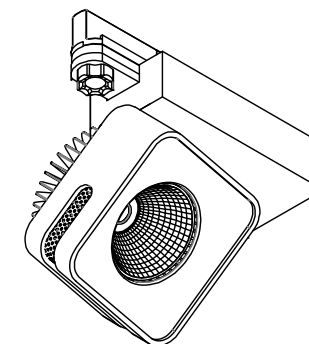

D nolux

Цвет корпуса: Белый
Мощность: 40Вт при токе 1000 мА
Цветовая температура: 3000K
Световой поток: 3400 Lm
Угол рассеивания: 60°
Степень защиты: IP20
Габариты, мм: D130x130 H80
Производитель светодиодов: SHARP LED
Источник питания в комплекте
Гарантия: 2 года

DL18409/11WW-Track SQ White

ИНСТРУКЦИЯ ПО УСТАНОВКЕ

1. Перед установкой убедитесь, что питание отключено.
2. Для установки или замены лампы выполните пошаговые действия как показано на рисунке.
  - A. Перевести переключатель в положение OFF.
  - B. Перевести переключатель из положения OFF в положение 1.
  - C. Установить светильник в шинопровод.
  - D. Перевести переключатели светильника согласно рисунку D1,D2.
  - E. Установить переключатель в нужное положение.
3. После выполнения этих шагов затяните винты, убедившись в надежности крепления. Затем подайте питание.

ИНСТРУКЦИЯ ПО ОЧИСТКЕ

1. Перед очисткой убедитесь, что питание отключено.
2. Для очистки лампы используйте только мягкую ветошь, для удаления устойчивых загрязнений смочите ветошь мягким моющим средством.
3. Предупреждение. Запрещается применять спирт или другие растворители!

ВНИМАНИЕ!

В случае возникновения каких-либо сомнений следует обратиться за помощью к квалифицированному электрику.

DL18409/11W
W-Track SQ White