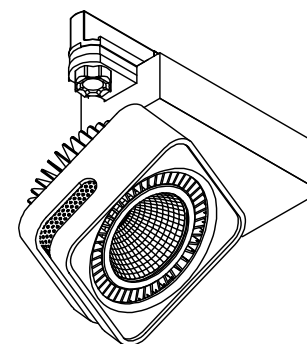

D nolux

Цвет корпуса: Белый
Мощность: 40Вт при токе 1000 мА
Цветовая температура: 3000K
Световой поток: 3400 Lm
Угол рассеивания: 60°
Степень защиты: IP20
Габариты, мм: D130x130 H80
Производитель светодиодов: SHARP LED
Источник питания в комплекте
Гарантия: 2 года

DL18409/11WW-Track SQ White

ИНСТРУКЦИЯ ПО УСТАНОВКЕ

1. Перед установкой убедитесь, что питание отключено.
2. Для установки или замены лампы выполните пошаговые действия как показано на рисунке.
  - A. Перевести переключатель в положение OFF.
  - B. Перевести переключатель из положения OFF в положение 1.
  - C. Установить светильник в шинопровод.
  - D. Перевести переключатели светильника согласно рисунку D1,D2.
  - E. Установить переключатель в нужное положение.
3. После выполнения этих шагов затяните винты, убедившись в надежности крепления. Затем подайте питание.

ИНСТРУКЦИЯ ПО ОЧИСТКЕ

1. Перед очисткой убедитесь, что питание отключено.
2. Для очистки лампы используйте только мягкую ветошь, для удаления устойчивых загрязнений смочите ветошь мягким моющим средством.
3. Предупреждение. Запрещается применять спирт или другие растворители!

ВНИМАНИЕ!

В случае возникновения каких-либо сомнений следует обратиться за помощью к квалифицированному электрику.

DL18409/11W
W-Track SQ White