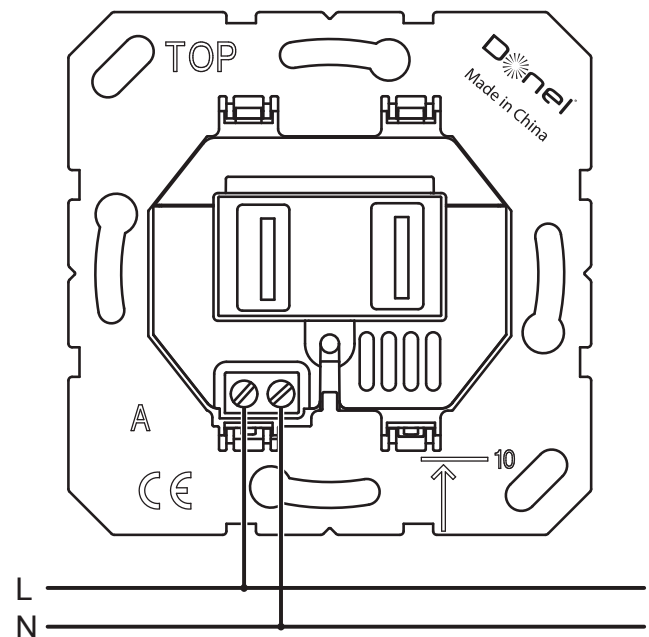

Зарядное устройство USB DUSB3100AN, DUSB3100W

1. Подключите согласно схеме соединений.
2. Установите в розетку прибора.
3. Установите рамку и крышку.
4. Включите.

Технические характеристики

Цвет	Черный, Белый
Тип разъема	A
Входное напряжение	AC100 – 240В
Диапазон рабочих температур	0...+35 °С
Частота сети	50/60Гц
Подключение	Винтовой зажим
Выходное напряжение	DC 5В
Выходной ток	2 x 1550 мА 1 x 3100 мА