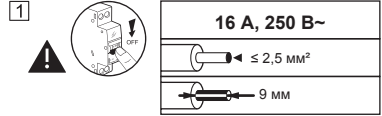

6 737 10/11/12/13

6 737 20/21/22/23

6 737 30/31/32/33

6 737 40/41/42/43

6 737 50/51/52/53

6 737 70/71/72/73

Ввод: 250В~ 50/60Гц 0.2А
Выход: 5.0В⎓ 1.5А 7.5Вт

→