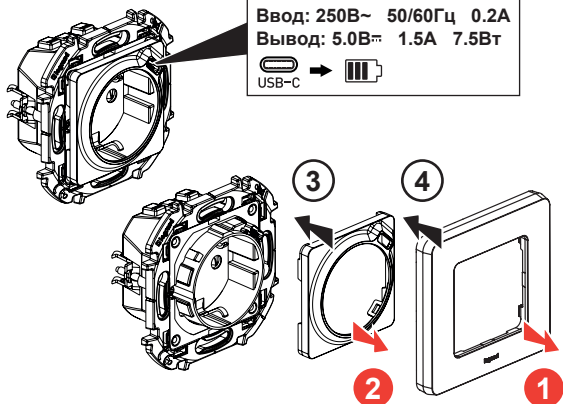

6 737 10/11/12/13

6 737 20/21/22/23

6 737 30/31/32/33

6 737 40/41/42/43

6 737 50/51/52/53

6 737 70/71/72/73

Ввод: 250В~ 50/60Гц 0.2А
Выход: 5.0В⎓ 1.5А 7.5Вт

→