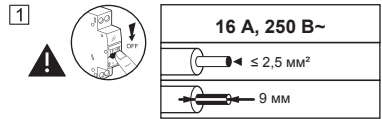

6 737 10/11/12/13

6 737 20/21/22/23

6 737 30/31/32/33

6 737 40/41/42/43

6 737 50/51/52/53

6 737 70/71/72/73

Ввод: 250В~ 50/60Гц 0.2А
Выход: 5.0В⎓ 1.5А 7.5Вт

→