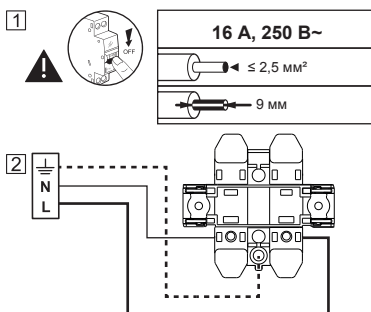

6 737 10/11/12/13

6 737 20/21/22/23

6 737 30/31/32/33

6 737 40/41/42/43

6 737 50/51/52/53

6 737 70/71/72/73

Ввод: 250В~ 50/60Гц 0.2А
Выход: 5.0В⎓ 1.5А 7.5Вт

→