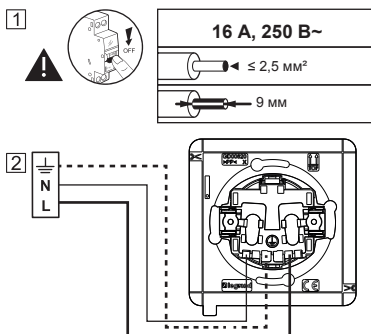

6 737 10/11/12/13

6 737 20/21/22/23

6 737 30/31/32/33

6 737 40/41/42/43

6 737 50/51/52/53

6 737 70/71/72/73

Ввод: 250В~ 50/60Гц 0.2А
Выход: 5.0В⎓ 1.5А 7.5Вт

→