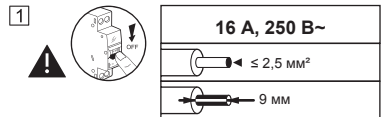

6 737 10/11/12/13

6 737 20/21/22/23

6 737 30/31/32/33

6 737 40/41/42/43

6 737 50/51/52/53

6 737 70/71/72/73

Ввод: 250В~ 50/60Гц 0.2А
Выход: 5.0В⎓ 1.5А 7.5Вт

→