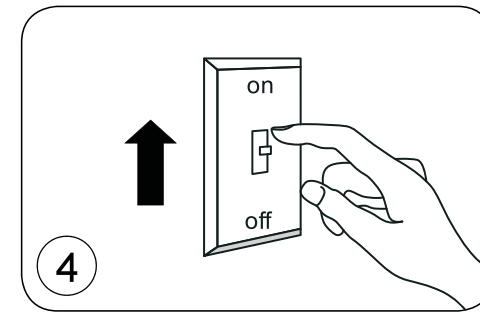

Dinolux

Цвет корпуса: Белый
Источник света: Bridgelux COB
Напряжение: AC 220-240В
Потребляемая мощность: 30Вт 700 мА
Цветовая температура: 4000К
Световой поток: 2400 Лм
Индекс цветопередачи: Ra>80
Угол рассеивания: 80
Степень защиты: IP20
Габариты, мм: D190 H103
Монтажное отверстие, мм: D170
Диммируемый источник питания в комплекте
Гарантия: 2 года

DL18838/30W White R Dim 4000K

ИНСТРУКЦИЯ ПО УСТАНОВКЕ

1. Вырезать отверстие в соответствии с прилагаемыми в инструкции размерами.
2. Подсоединить кабель к источнику питания.
3. Зажать пружины в вертикальном положении и вставить светильник в отверстие.
4. Включить.