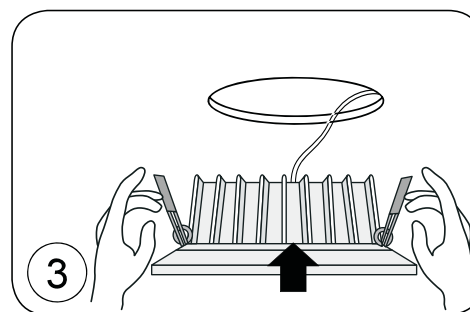

DL18838/30W White R Dim 4000K

ИНСТРУКЦИЯ ПО УСТАНОВКЕ

1. Вырезать отверстие в соответствии с прилагаемыми в инструкции размерами.
2. Подсоединить кабель к источнику питания.
3. Зажать пружины в вертикальном положении и вставить светильник в отверстие.
4. Включить.