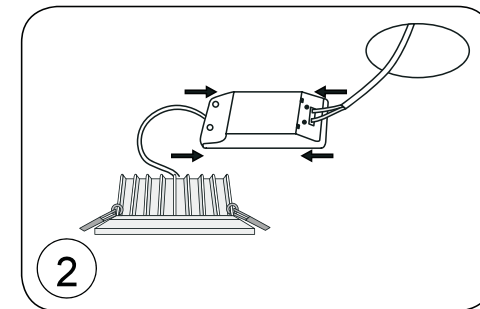

Dinolux

Цвет корпуса: Белый
Источник света: Bridgelux COB
Напряжение: AC 220-240В
Потребляемая мощность: 30Вт 700 мА
Цветовая температура: 4000К
Световой поток: 2400 Лм
Индекс цветопередачи: Ra>80
Угол рассеивания: 80
Степень защиты: IP20
Габариты, мм: D190 H103
Монтажное отверстие, мм: D170
Диммируемый источник питания в комплекте
Гарантия: 2 года

DL18838/30W White R Dim 4000K

ИНСТРУКЦИЯ ПО УСТАНОВКЕ

1. Вырезать отверстие в соответствии с прилагаемыми в инструкции размерами.
2. Подсоединить кабель к источнику питания.
3. Зажать пружины в вертикальном положении и вставить светильник в отверстие.
4. Включить.